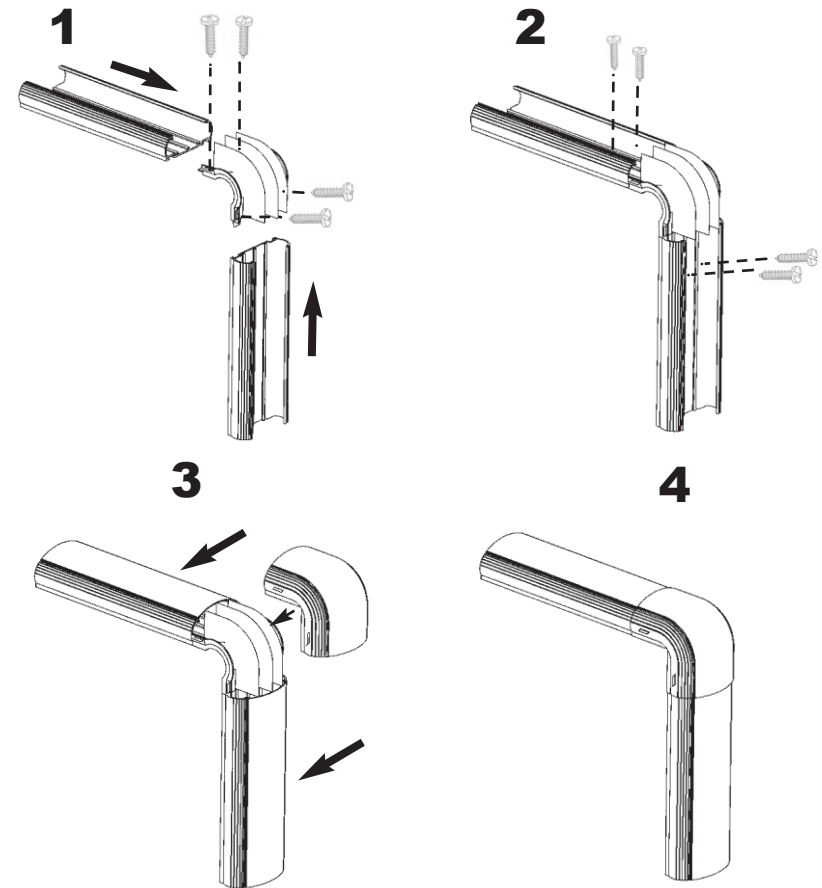

INSTALLATION INSTRUCTIONS FOR INFOSTREAM™

MULTI-CHANNEL RACEWAY SYSTEM

EXTERNAL ELBOW

Part Number: MCR_-EE

HellermannTyton • 7930 N. Faulkner Rd. Milwaukee, WI 53224
Phone:(800)537-1512 • Fax:(800)848-9866
www.hellermann.tyton.com • email:corp@htamericas.com