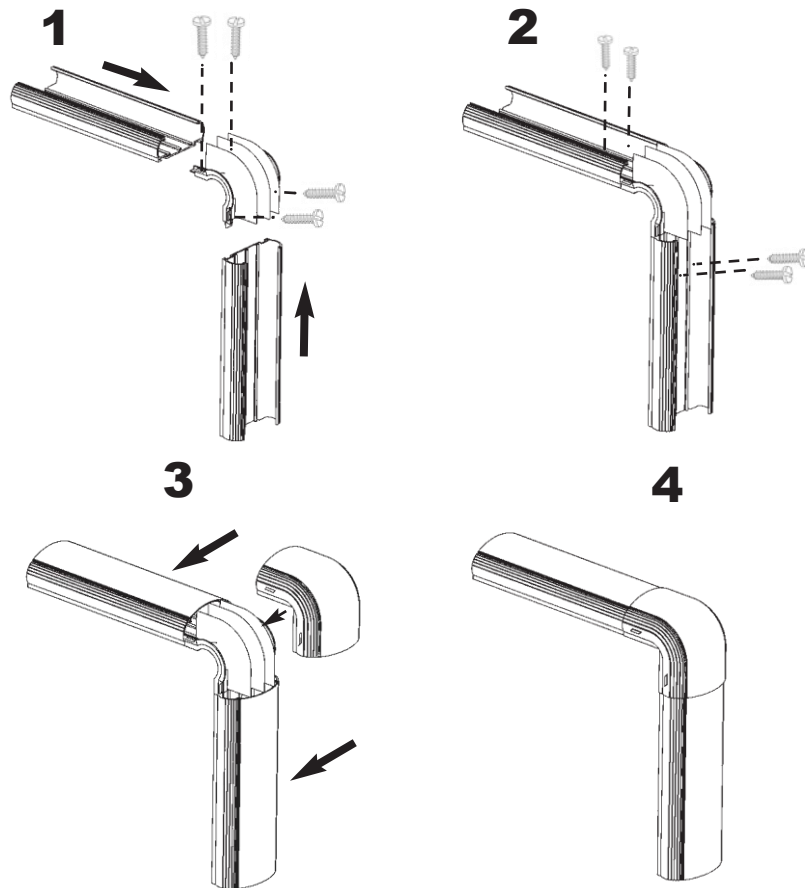

INSTALLATION INSTRUCTIONS FOR INFOSTREAM™

MULTI-CHANNEL RACEWAY SYSTEM

EXTERNAL ELBOW

Part Number: MCR_-EE

HellermannTyton • 7930 N. Faulkner Rd. Milwaukee, WI 53224
Phone:(800)537-1512 • Fax:(800)848-9866
www.hellermann.tyton.com • email:corp@htamericas.com