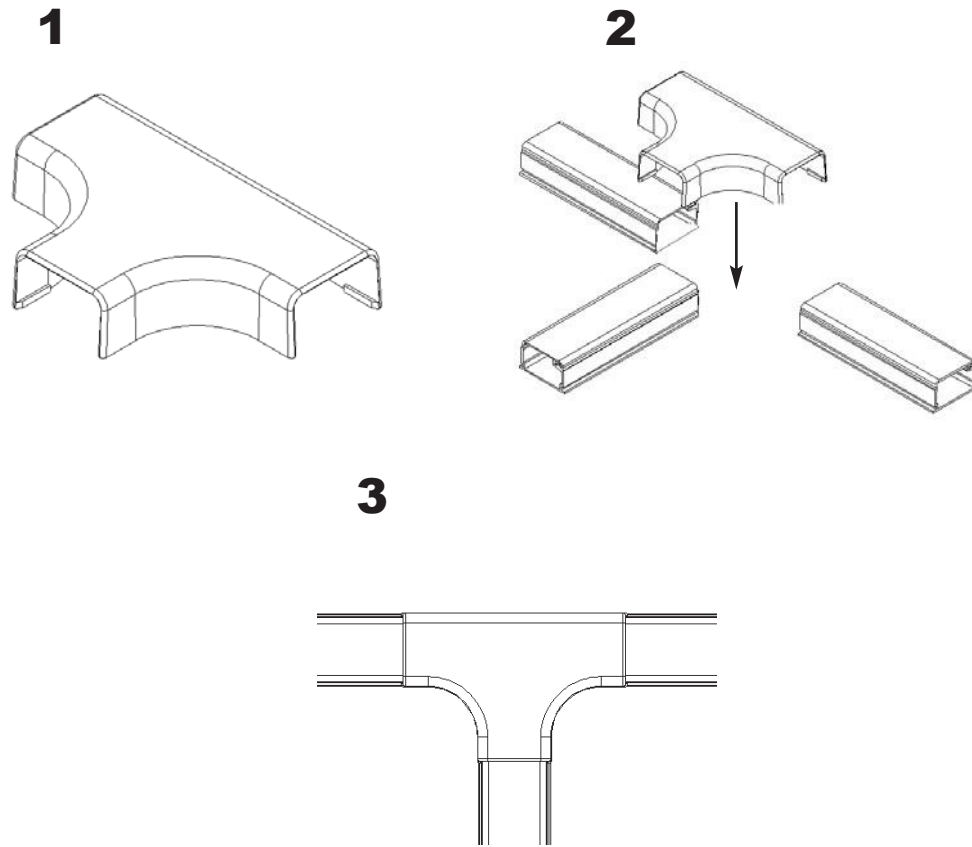

INSTALLATION INSTRUCTIONS FOR LOW VOLTAGE SURFACE RACEWAY

TEE COVER

Part Numbers: TSR1X-21-1, TSR2X-21-1, TSR3X-21-1

HellermannTyton • 7930 N. Faulkner Rd. Milwaukee, WI 53224
Phone:(800)537-1512 • Fax:(800)848-9866
www.hellermann.tyton.com • email:corp@htamericas.com