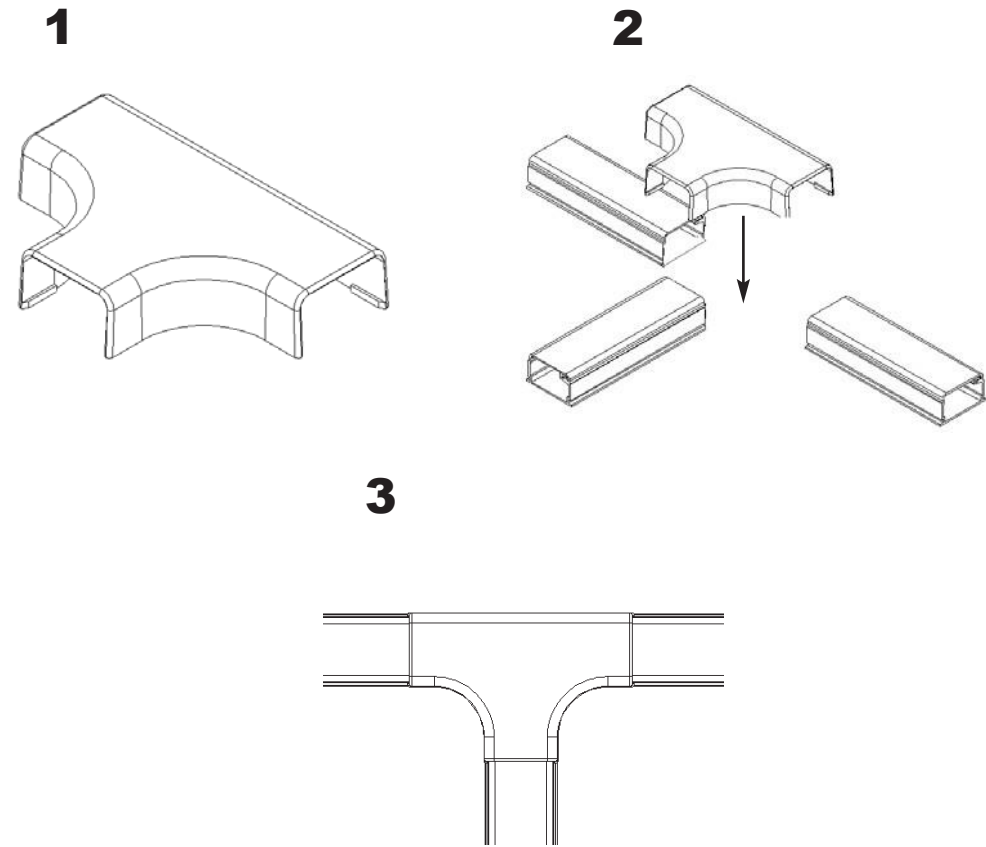

INSTALLATION INSTRUCTIONS FOR LOW VOLTAGE SURFACE RACEWAY

TEE COVER

Part Numbers: TSR1X-21-1, TSR2X-21-1, TSR3X-21-1

HellermannTyton • 7930 N. Faulkner Rd. Milwaukee, WI 53224
Phone:(800)537-1512 • Fax:(800)848-9866
www.hellermann.tyton.com • email:corp@htamericas.com