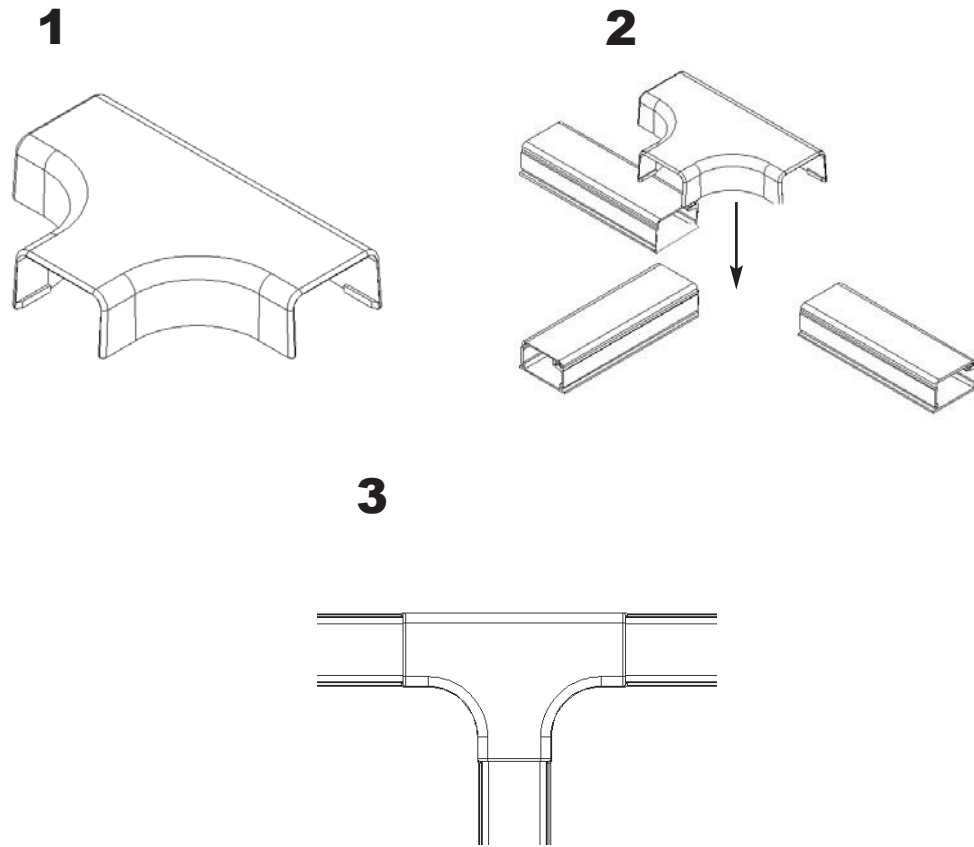

## INSTALLATION INSTRUCTIONS FOR LOW VOLTAGE SURFACE RACEWAY

### TEE COVER

Part Numbers: TSR1X-21, TSR2X-21, TSR3X-21

HellermannTyton • 7930 N. Faulkner Rd. Milwaukee, WI 53224  
Phone:(800)537-1512 • Fax:(800)848-9866  
www.hellermann.tyton.com • email:corp@htamericas.com